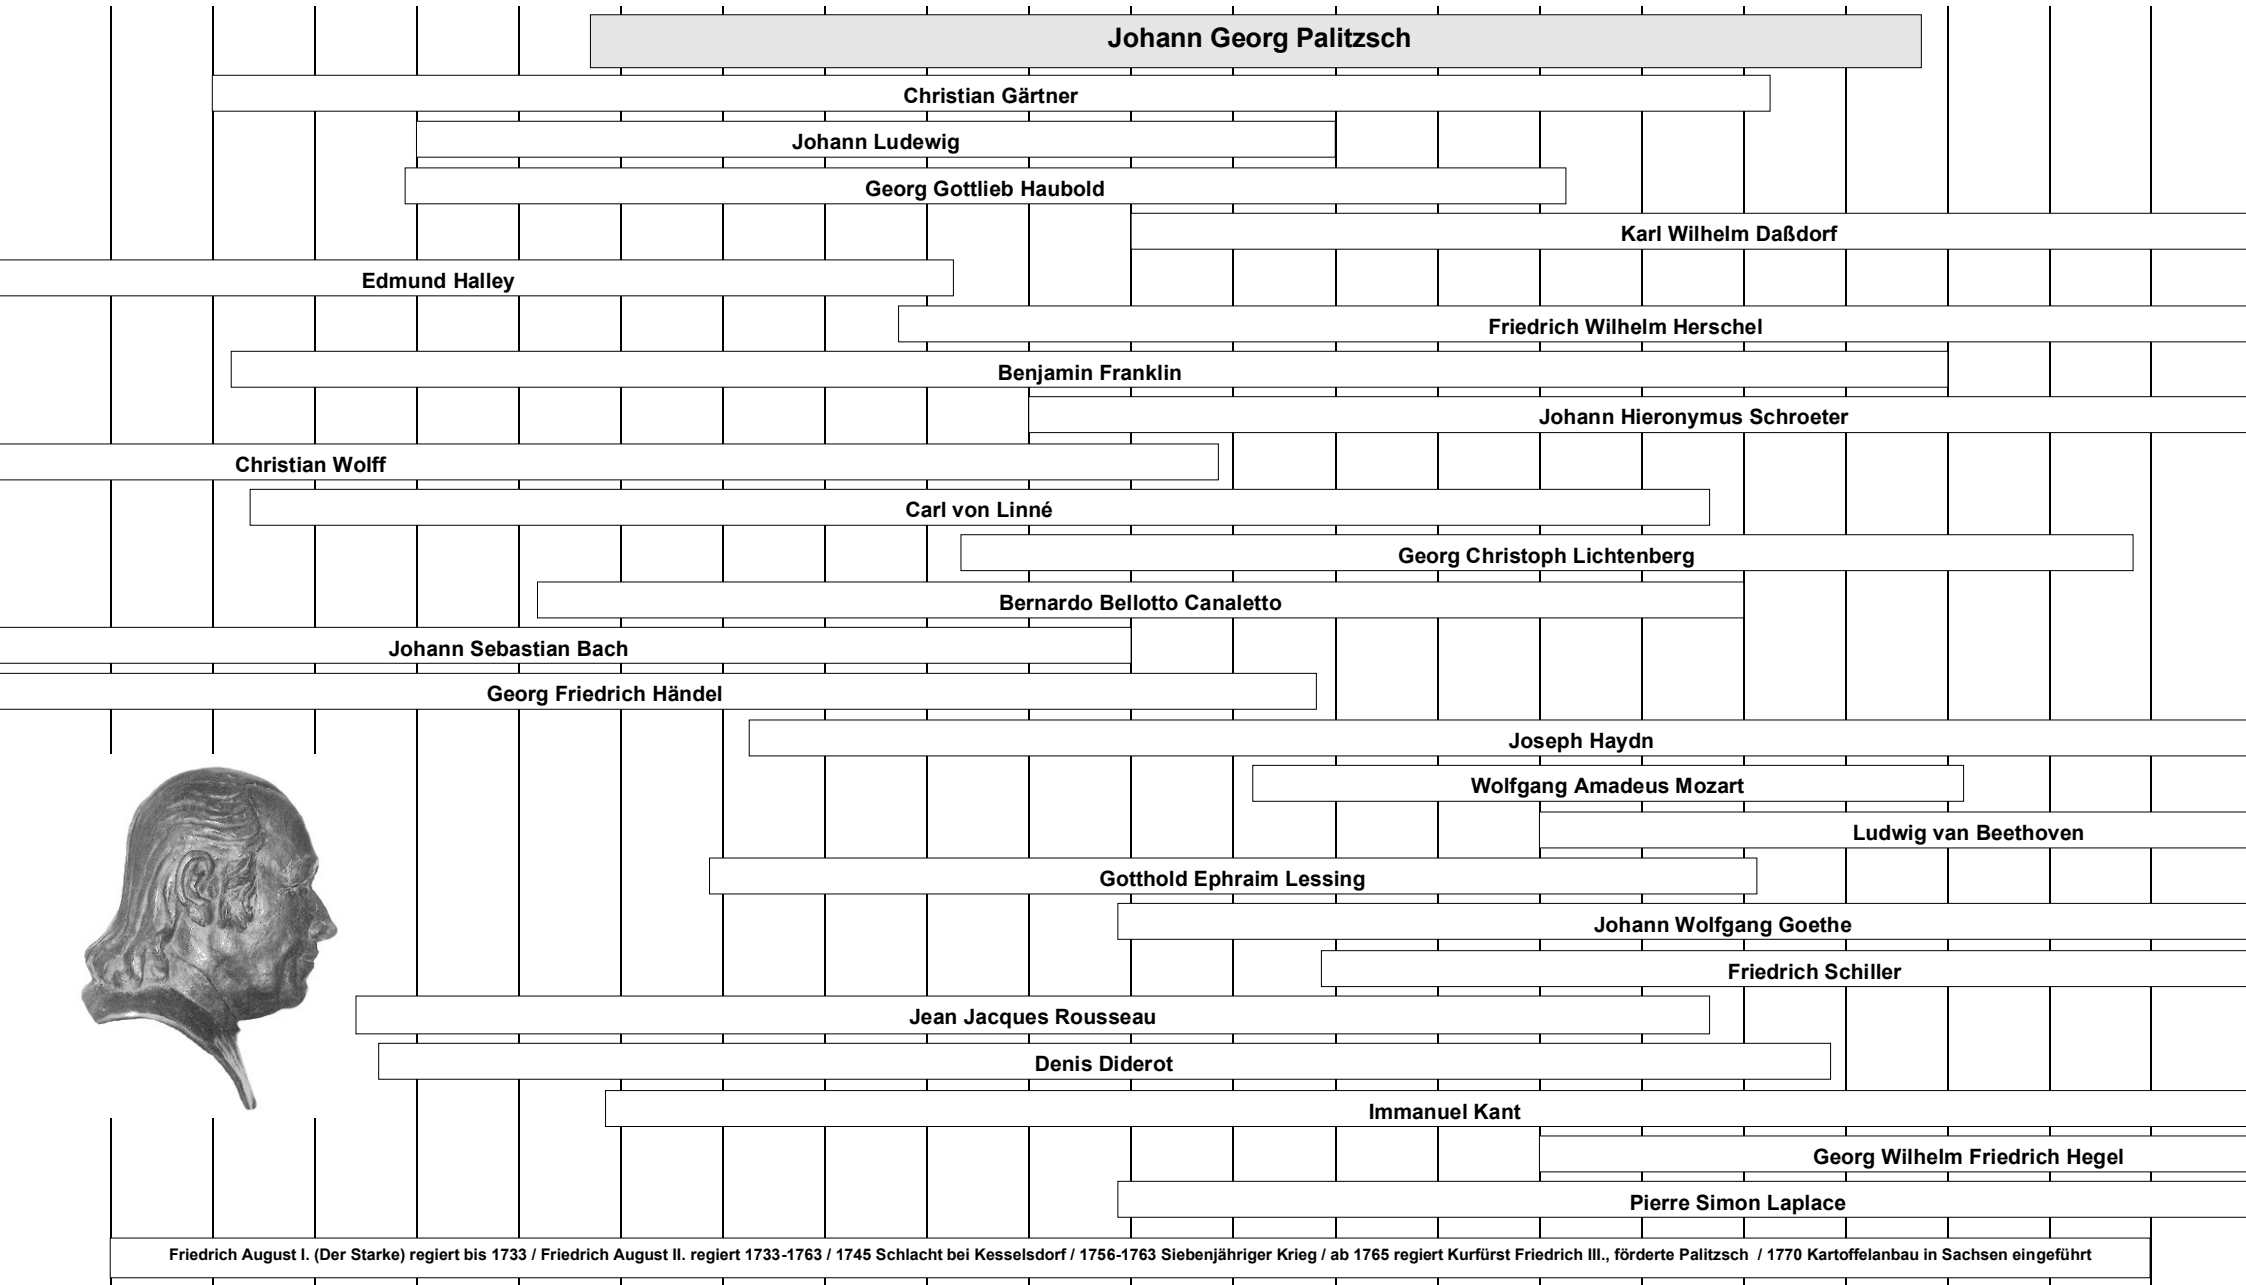

Johann Georg Palitzsch (11.6.1723-21.2.1788) und Zeitgenossen

1700 1710 1720 1730 1740 1750 1760 1770 1780 1790 1800

Friedrich August I. (Der Starke) regiert bis 1733 / Friedrich August II. regiert 1733-1763 / 1745 Schlacht bei Kesselsdorf / 1756-1763 Siebenjähriger Krieg / ab 1765 regiert Kurfürst Friedrich III., förderte Palitzsch / 1770 Kartoffelanbau in Sachsen eingeführt